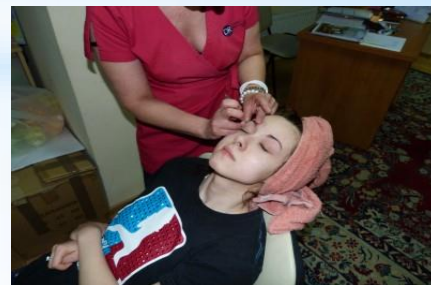

Powiatowy Ośrodek Wsparcia Dziecka i Rodziny w Chrzanowie

pasje naszych wychowanków